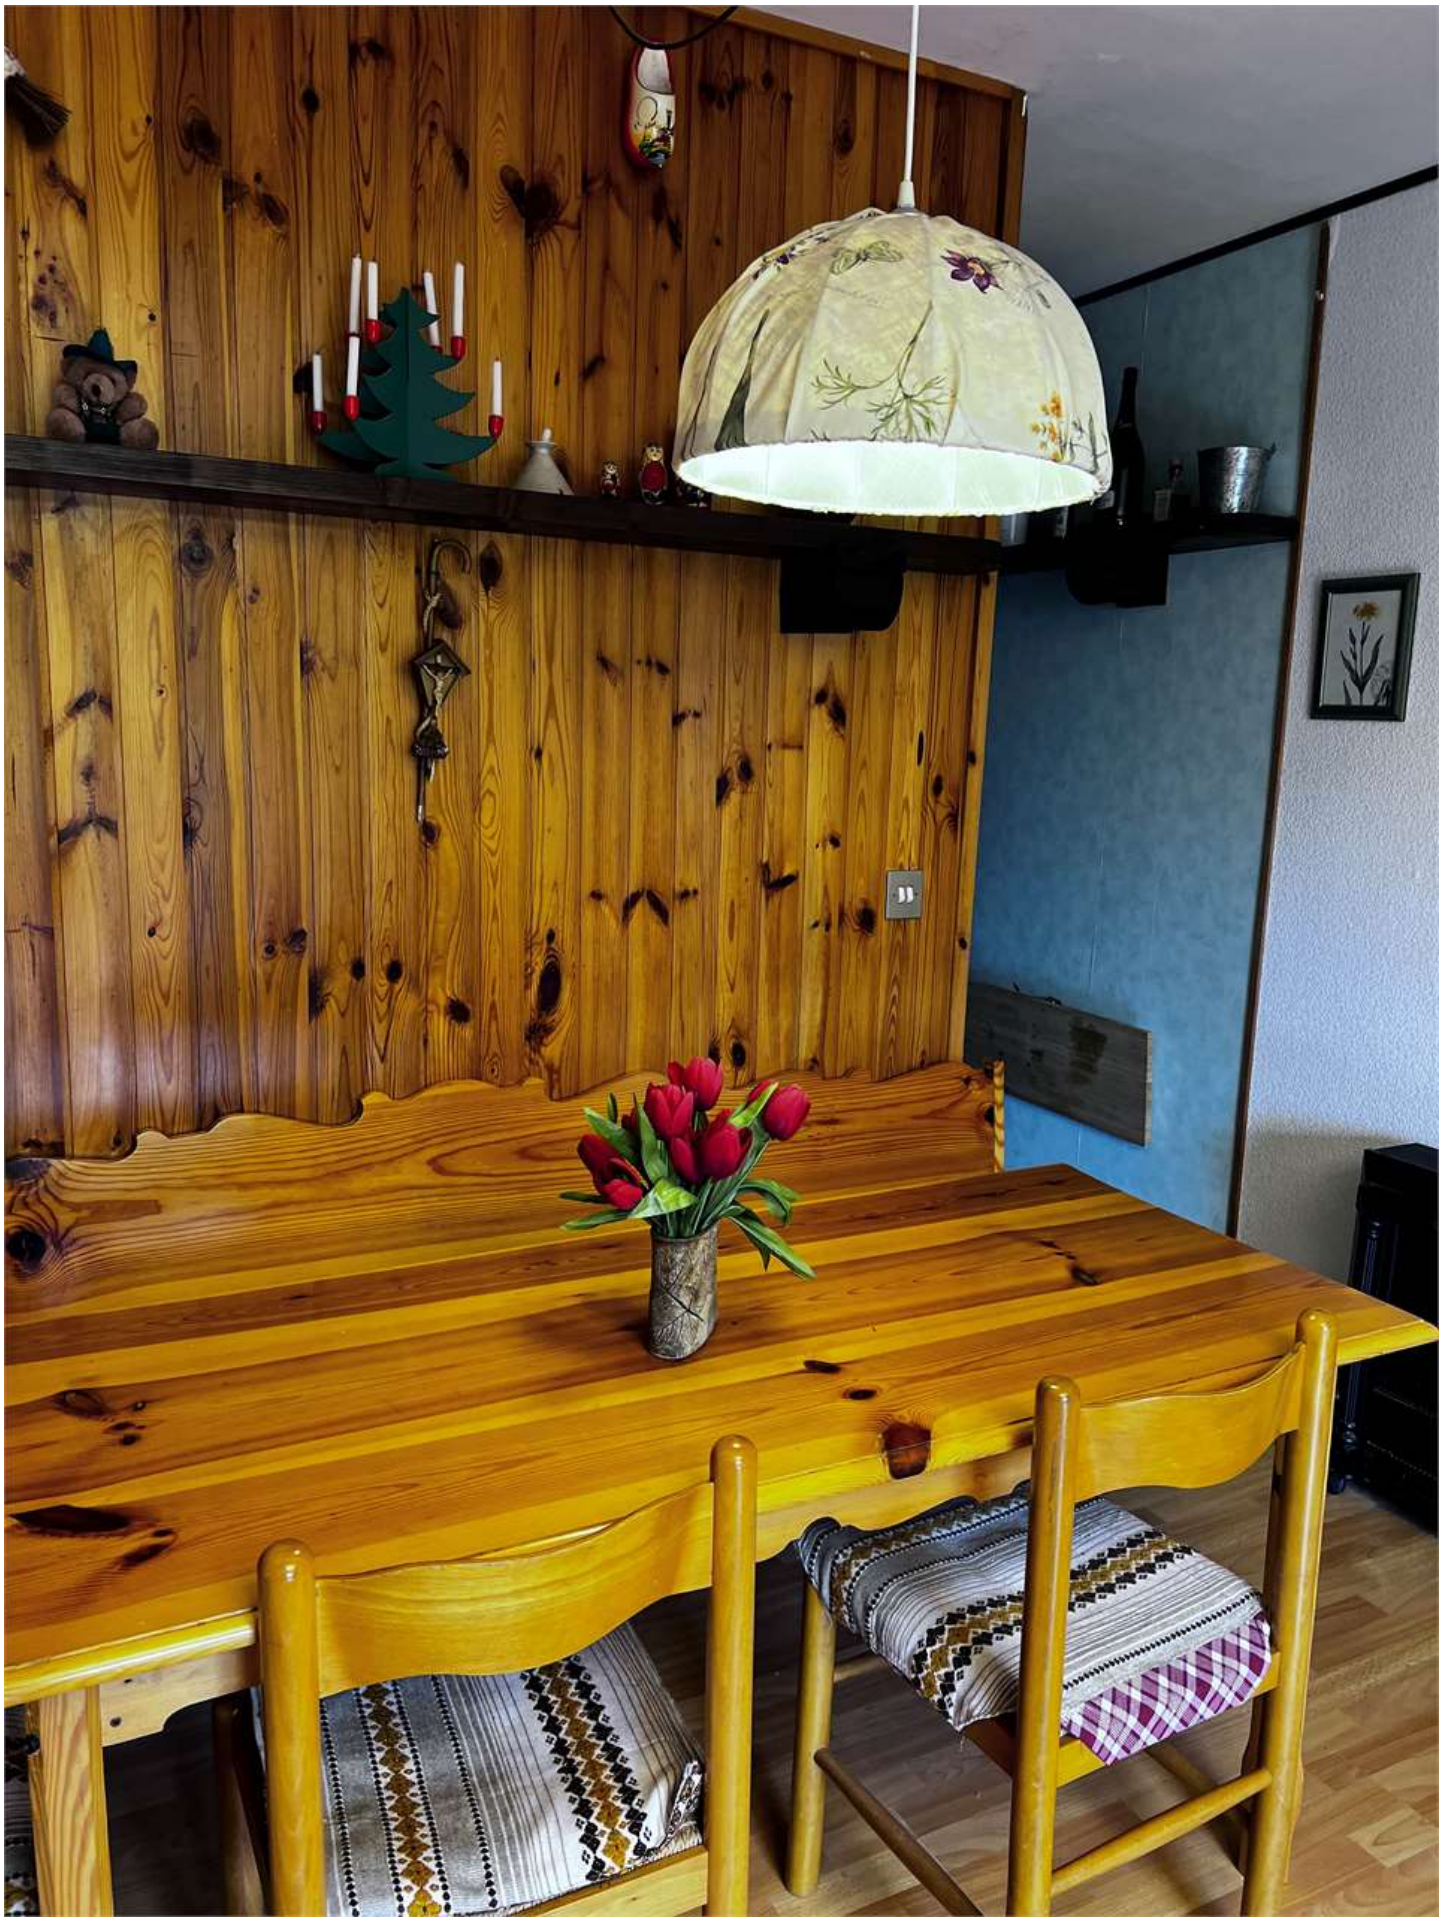

RIF. 14 - MONOLOCALE CON VISTA A TREMALZO!

LEDRO - (TN) - TRENINO ALTO ADIGE

€ 47.000,00

Se stai cercando il tuo angolo di tranquillità circondato dalla bellezza mozzafiato delle montagne trentine, abbiamo la soluzione perfetta per te. Presentiamo un accogliente monocale in vendita a Tremalzo, una località incantevole nel cuore della provincia di Trento. Questo monocale, arredato con gusto e attenzione per i dettagli, offre un'atmosfera accogliente e confortevole. Con i suoi spazi ben organizzati, rappresenta la soluzione ideale per chi cerca un rifugio sereno nella natura alpina. Oltre all'arredamento di qualità, l'immobile dispone di una cantina spaziosa, perfetta per riporre attrezzature sportive, biciclette o vini pregiati. Inoltre, è incluso nel prezzo un posto auto condominiale, che garantisce sempre un comodo parcheggio per te e i tuoi ospiti. La posizione di Tremalzo è semplicemente magnifica. Circondato dalle maestose cime delle Dolomiti, offre un'ampia gamma di attività all'aria aperta, come escursioni, arrampicate, mountain bike e sci. Vista panoramica sulle montagne circostanti, Prossimità a sentieri escursionistici e piste da sci. E' stato inoltre, di recente, deliberato il rifacimento delle facciate esterne e del tetto dell'edificio, il cui importo rimarrà totalmente a carico della parte venditrice! Non lasciarti sfuggire questa occasione unica di vivere in un luogo magico, circondato dalla natura incontaminata e dalle meraviglie delle montagne trentine. Acquista oggi stesso e inizia a goderti la dolce vita alpina!